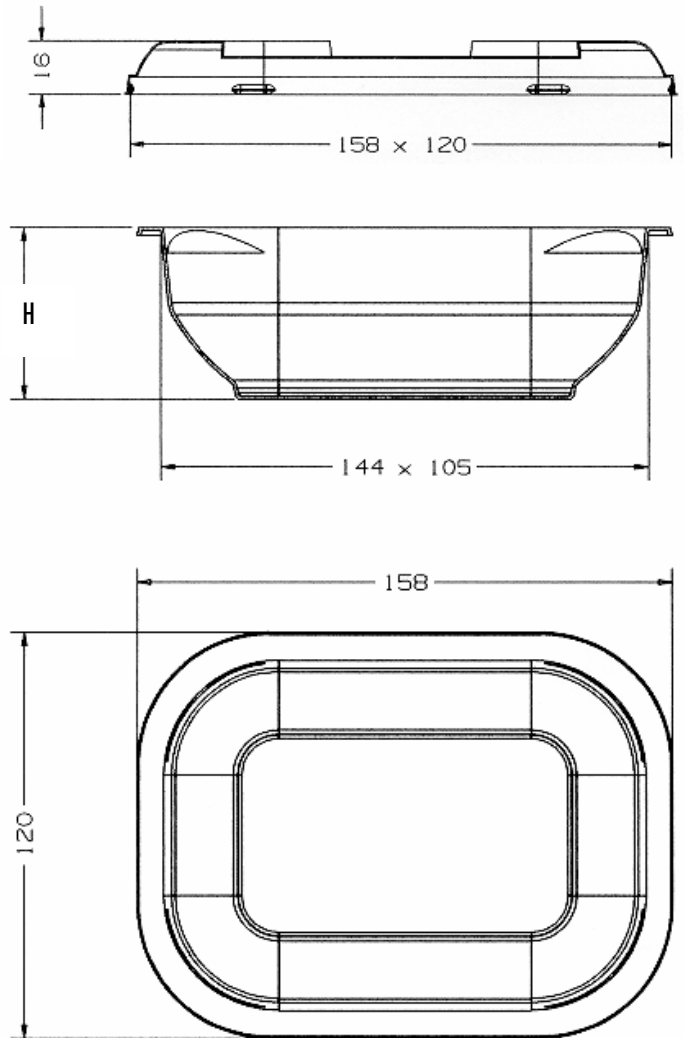

Take-it Behälter/Deckel

158 x 120 mm

Gobelet/Couvercle Take-it
Take-it Container/Lid

Unsere **Take-it Behälter** sind mit/ohne EVOH-Barriereschicht erhältlich und eignen sich daher als MAP- wie auch als Take-away-Verpackung. Sämtliche Behälter sind siegelfähig und können auf Wunsch mit peelfähiger Folie hergestellt werden. Verschiedene Gabeln/Löffel werden mit dem Deckel vorkonfektioniert geliefert.

Notre **plateau Take-it** existe avec/ sans couche barrière EVOH et convient donc à un emballage MAP mais aussi comme emballage à emporter. En option, tous les contenants peuvent être scellés et dotés, en option, d'une feuille pelable. Diverses fourchettes et cuillères peuvent être livrées préconfectionnées avec le couvercle.

		Behälter			Deckel		
L x B	158 x 120 mm	Höhe	51 mm	Volumen	500 ml	Höhe	16 mm
Dimensions extérieures		Hauteur	65 mm	Volume	750 ml	Hauteur	
External Dimensions		Height	93 mm	Volume	1000 ml	Height	
Material	PP, A-PET (+EVOH)	Farbe	Transparent, Farben auf Anfrage	Löffel / Gabel		mit/ohne	
Matière		Couleurs	Blanc, couleurs sur demande	Cuillère / Fourchette		avec/sans	
Material		Color	White, colors on demand	Spoon / Fork		with/-out	