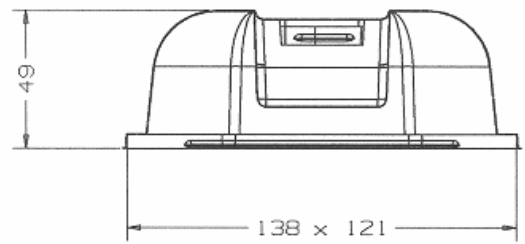

Take-it Behälter/Deckel

138 x 121 mm

Gobelet/Couvercle Take-it
Take-it Container/Lid

Unsere **Take-it Behälter** sind mit/ohne EVOH-Barriereschicht erhältlich und eignen sich daher als MAP- wie auch als Take-away-Verpackung. Sämtliche Behälter sind siegelfähig und können auf Wunsch mit peelfähiger Folie hergestellt werden. Verschiedene Gabeln/Löffel werden mit dem Deckel vorkonfektioniert geliefert.

Notre **plateau Take-it** existe avec/ sans couche barrière EVOH et convient donc à un emballage MAP mais aussi comme emballage à emporter. En option, tous les contenants peuvent être scellés et dotés, en option, d'une feuille pelable. Diverses fourchettes et cuillères peuvent être livrées préconfectionnées avec le couvercle.

		Behälter		Deckel	
L x B	138 x 121 mm	Höhe	98 mm	Volumen	850 ml
Dimensions extérieures		Hauteur		Volume	
External Dimensions		Height		Volume	
Material	PP, A-PET (+EVOH)	Farbe	Transparent, Farben auf Anfrage	Löffel / Gabel	mit/ohne
Matière		Couleurs	Blanc, couleurs sur demande	Cuillère / Fourchette	avec/sans
Material		Color	White, colors on demand	Spoon / Fork	with/-out