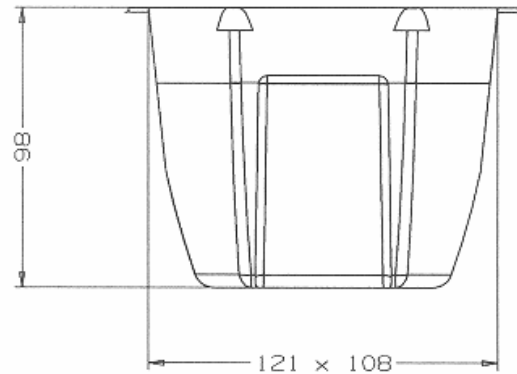

Take-it Behälter/Deckel

138 x 121 mm

Gobelet/Couvercle Take-it
Take-it Container/Lid

Unsere **Take-it Behälter** sind mit/ohne EVOH-Barriereschicht erhältlich und eignen sich daher als MAP- wie auch als Take-away-Verpackung. Sämtliche Behälter sind siegelfähig und können auf Wunsch mit peelfähiger Folie hergestellt werden. Verschiedene Gabeln/Löffel werden mit dem Deckel vorkonfektioniert geliefert.

Notre **plateau Take-it** existe avec/ sans couche barrière EVOH et convient donc à un emballage MAP mais aussi comme emballage à emporter. En option, tous les contenants peuvent être scellés et dotés, en option, d'une feuille pelable. Diverses fourchettes et cuillères peuvent être livrées préconfectionnées avec le couvercle.

		Behälter		Deckel	
L x B	138 x 121 mm	Höhe	98 mm	Volumen	850 ml
Dimensions extérieures		Hauteur		Volume	
External Dimensions		Height		Volume	
Material	PP, A-PET (+EVOH)	Farbe	Transparent, Farben auf Anfrage	Löffel / Gabel	mit/ohne
Matière		Couleurs	Blanc, couleurs sur demande	Cuillère / Fourchette	avec/sans
Material		Color	White, colors on demand	Spoon / Fork	with/-out