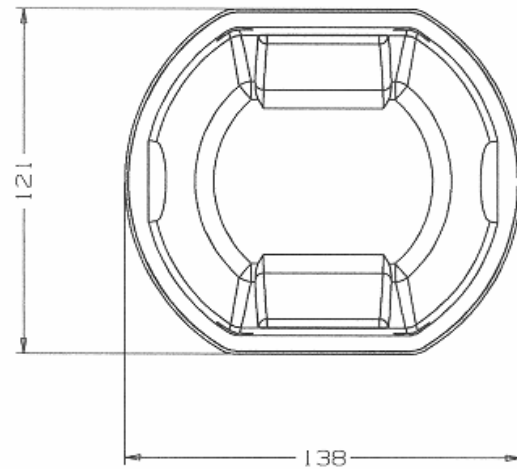

Take-it Behälter/Deckel

138 x 121 mm

Gobelet/Couvercle Take-it
Take-it Container/Lid

Unsere **Take-it Behälter** sind mit/ohne EVOH-Barriereschicht erhältlich und eignen sich daher als MAP- wie auch als Take-away-Verpackung. Sämtliche Behälter sind siegelfähig und können auf Wunsch mit peelfähiger Folie hergestellt werden. Verschiedene Gabeln/Löffel werden mit dem Deckel vorkonfektioniert geliefert.

Notre **plateau Take-it** existe avec/ sans couche barrière EVOH et convient donc à un emballage MAP mais aussi comme emballage à emporter. En option, tous les contenants peuvent être scellés et dotés, en option, d'une feuille pelable. Diverses fourchettes et cuillères peuvent être livrées préconfectionnées avec le couvercle.

		Behälter		Deckel	
L x B	138 x 121 mm	Höhe	98 mm	Volumen	850 ml
Dimensions extérieures		Hauteur		Volume	
External Dimensions		Height		Volume	
Material	PP, A-PET (+EVOH)	Farbe	Transparent, Farben auf Anfrage	Löffel / Gabel	mit/ohne
Matière		Couleurs	Blanc, couleurs sur demande	Cuillère / Fourchette	avec/sans
Material		Color	White, colors on demand	Spoon / Fork	with/-out