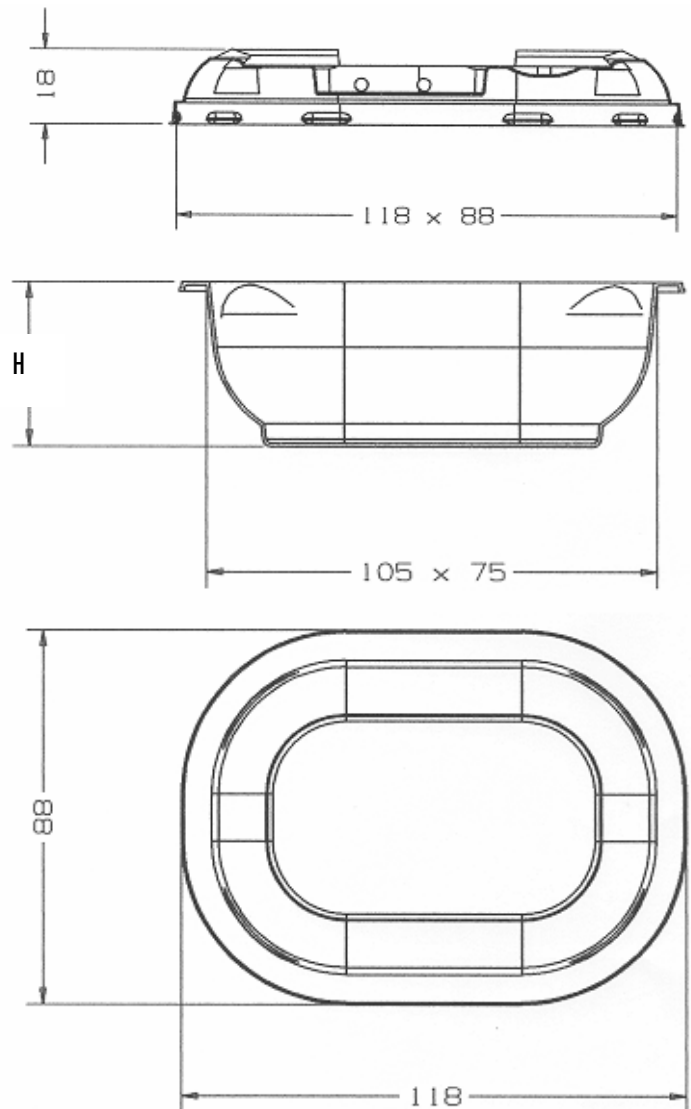

Take-it Behälter/Deckel 118 x 88 mm

Gobelet/Couvercle Take-it
Take-it Container/Lid

Unsere **Take-it Behälter** sind mit/ohne EVOH-Barrierschicht erhältlich und eignen sich daher als MAP- wie auch als Take-away-Verpackung. Sämtliche Behälter sind siegelfähig und können auf Wunsch mit peelfähiger Folie hergestellt werden. Verschiedene Gabeln/Löffel werden mit dem Deckel vorkonfektioniert geliefert.

Notre **plateau Take-it** existe avec/ sans couche barrière EVOH et convient donc à un emballage MAP mais aussi comme emballage à emporter. En option, tous les contenants peuvent être scellés et dotés, en option, d'une feuille pelable. Diverses fourchettes et cuillères peuvent être livrées préconfectionnées avec le couvercle.

		Behälter		Deckel			
L x B	118 x 88 mm	Höhe	30 mm	Volumen	175 ml	Höhe	18 mm
Dimensions extérieures		Hauteur	39 mm	Volume	225 ml	Hauteur	
External Dimensions		Height	48 mm	Volume	300 ml	Height	
			60 mm		350 ml		